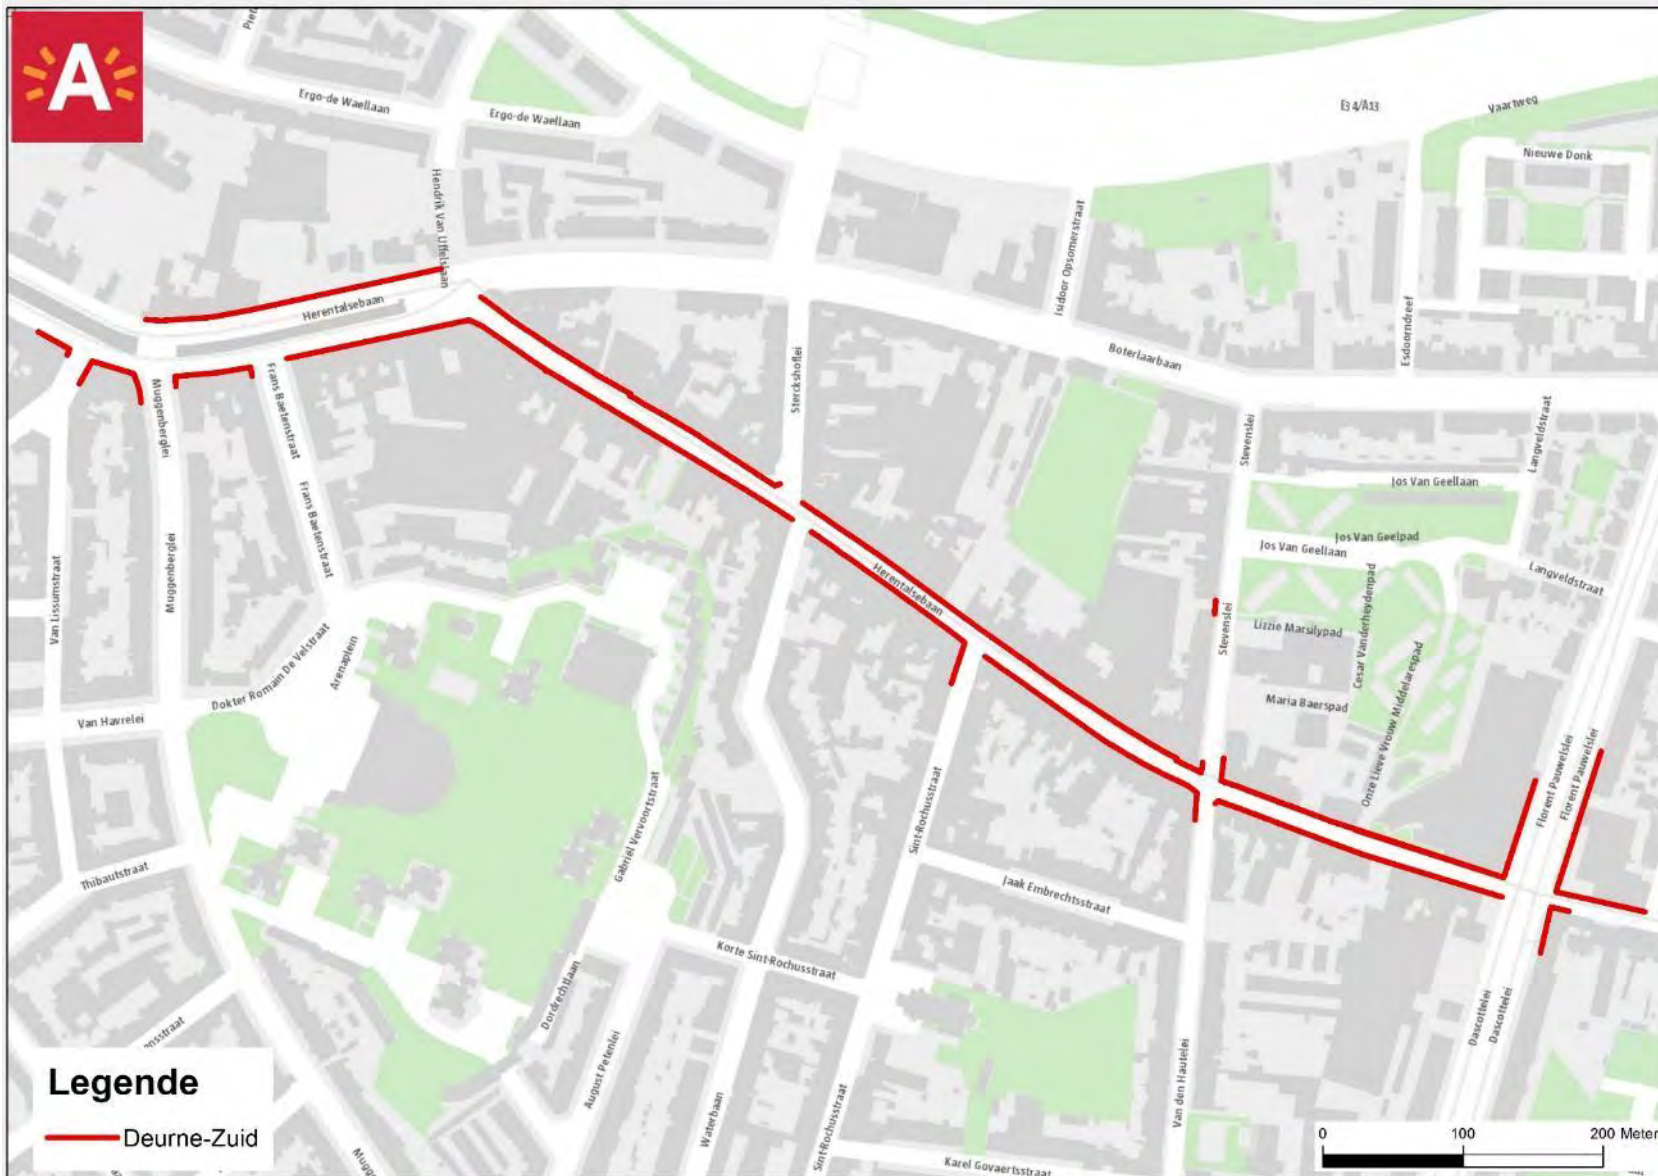

Deze bijlage omvat de kaarten en de lijsten van de geanalyseerde winkelgebieden.

2 Kaarten van de geanalyseerde winkelstraten

2.1 Abdijstraat-Den TIR

2.2 Antwerpen-Noord

2.3 Brederodewijk

2.4 Centrum Antwerpen | Centraal Station

2.5 Centrum Antwerpen | Noord

2.6 Centrum Antwerpen | Zuid

2.7 Centrum Ekeren

2.8 Centrum Hoboken

2.9 Centrum Merksem

2.10 Centrum Wilrijk

2.11 Deurne-Noord

2.12 Deurne-Zuid

2.13 Driekoningenstraat-Statiestraat

2.14 Hoofdkernwinkelgebied Centrum Antwerpen

2.16 Linkeroever

2.17 Mechelsesteenweg

2.18 Turnhoutsebaan Bergerhout

2.19 Boomsesteenweg

2.20 Bredabaan Baanwinkels

2.21 Ekeren Donk