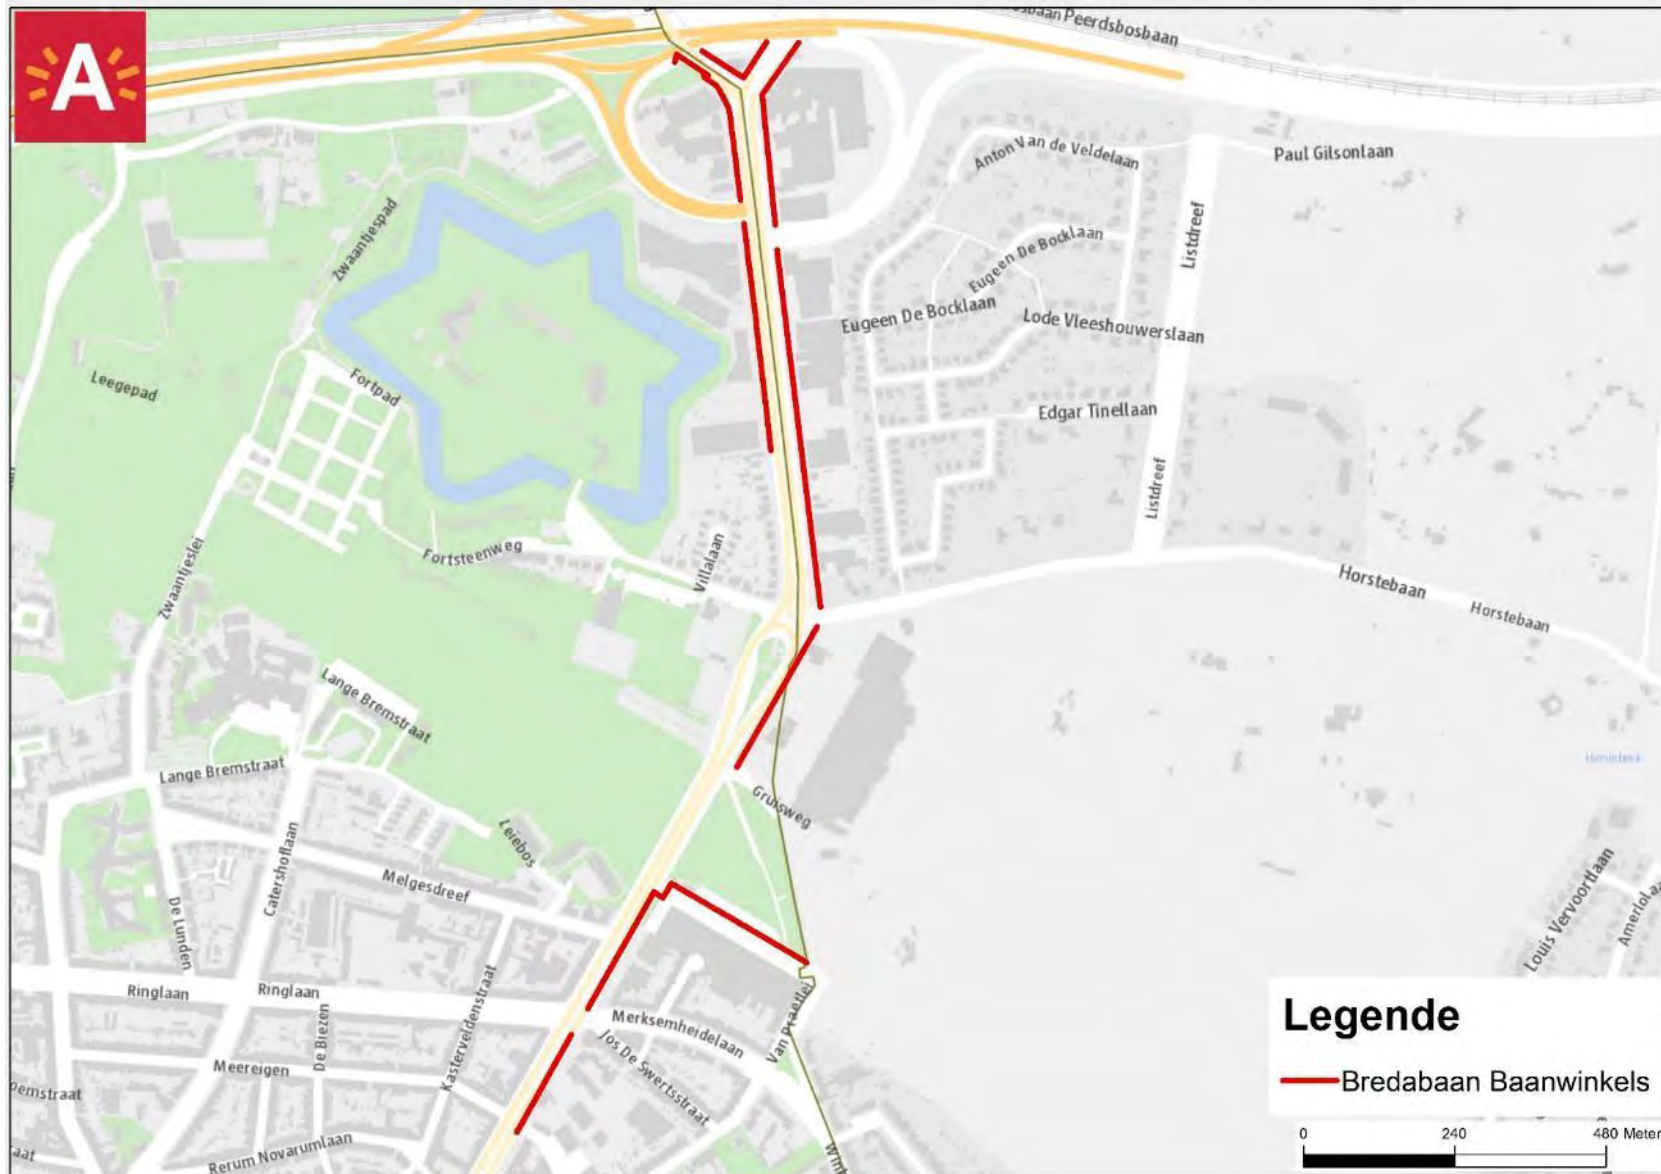

Deze bijlage omvat de kaarten en de lijsten van de geanalyseerde winkelgebieden.

2 Kaarten van de geanalyseerde winkelstraten

2.1 Abdijstraat-Den TIR

2.2 Antwerpen-Noord

2.3 Brederodewijk

2.4 Centrum Antwerpen | Centraal Station

2.13 Driekoningenstraat-Statiestraat

2.14 Hoofdkernwinkelgebied Centrum Antwerpen

2.16 Linkeroever

2.17 Mechelsesteenweg

2.18 Turnhoutsebaan Bergerhout

2.19 Boomsesteenweg

2.20 Bredabaan Baanwinkels

2.21 Ekeren Donk