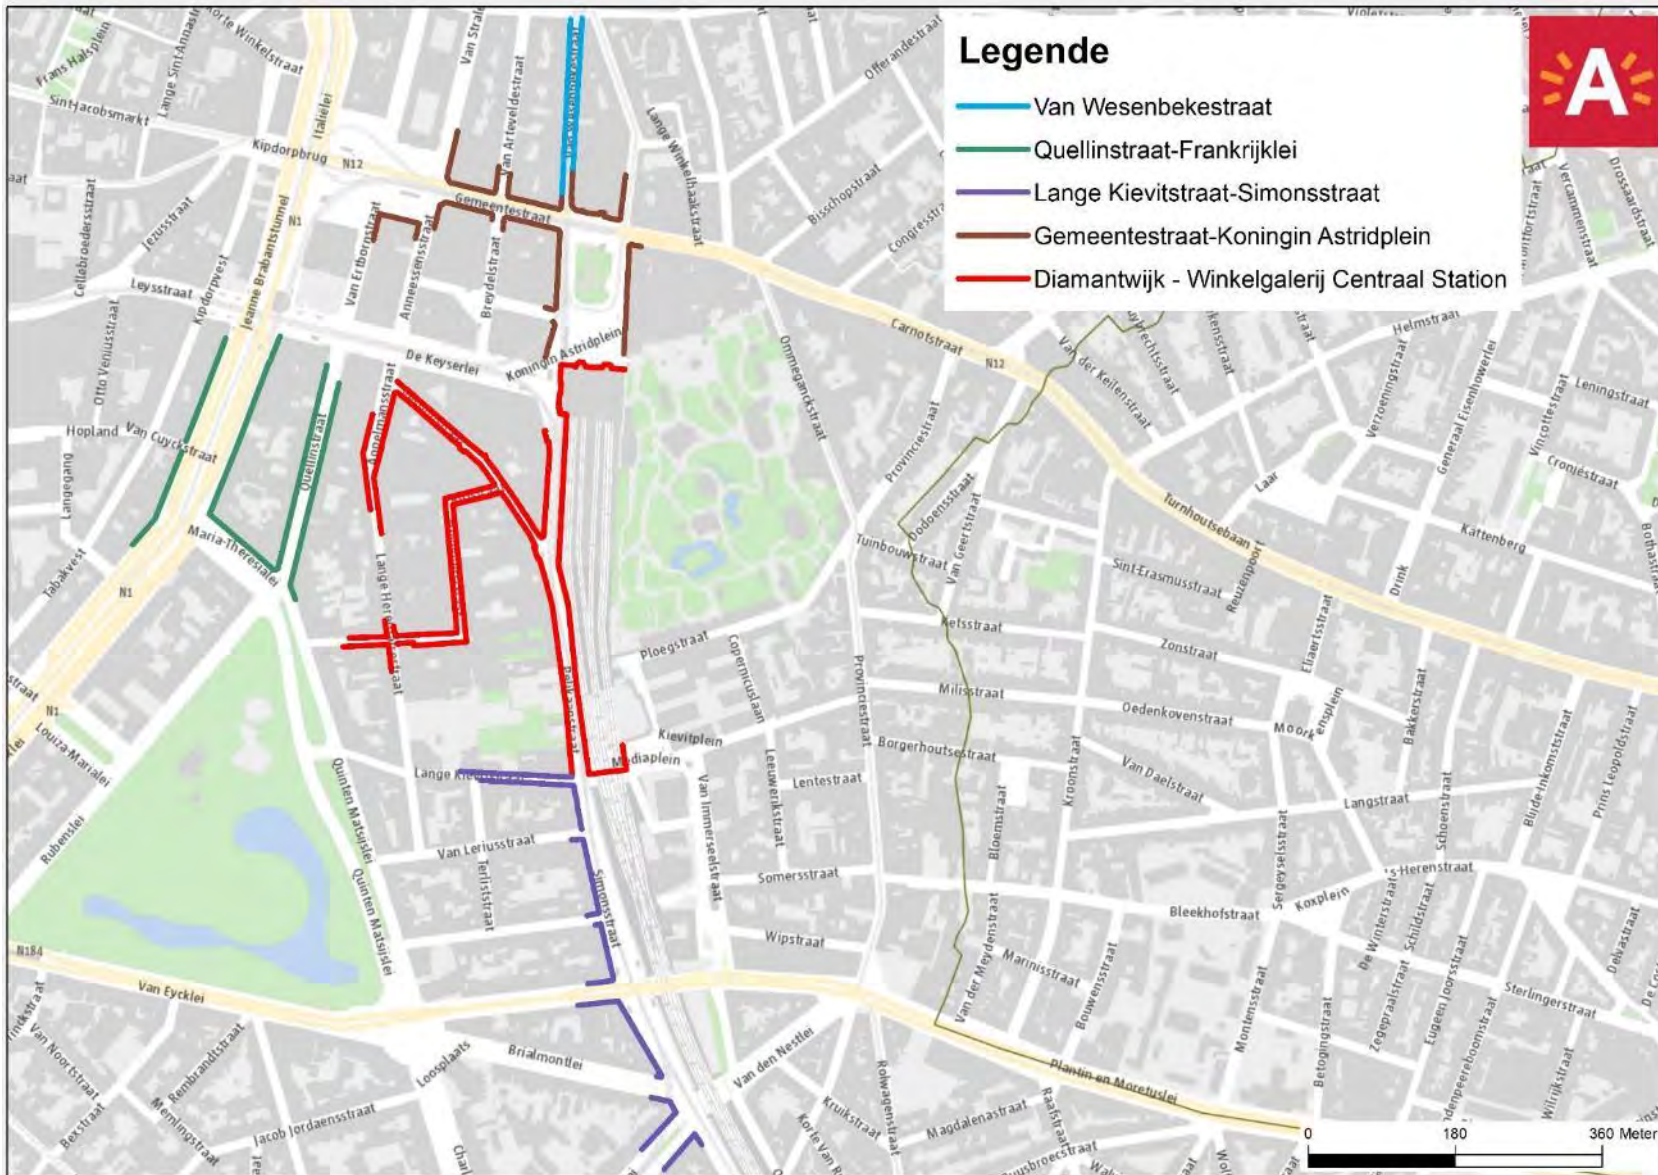

Deze bijlage omvat de kaarten en de lijsten van de geanalyseerde winkelgebieden.

2 Kaarten van de geanalyseerde winkelstraten

2.1 Abdijstraat-Den TIR

2.2 Antwerpen-Noord

2.3 Brederodewijk

2.4 Centrum Antwerpen | Centraal Station

2.5 Centrum Antwerpen | Noord

2.6 Centrum Antwerpen | Zuid

2.7 Centrum Ekeren

2.8 Centrum Hoboken

2.9 Centrum Merksem

2.10 Centrum Wilrijk

2.11 Deurne-Noord

2.12 Deurne-Zuid

2.13 Driekoningenstraat-Statiestraat

2.14 Hoofdkernwinkelgebied Centrum Antwerpen

2.16 Linkeroever

2.17 Mechelsesteenweg

2.18 Turnhoutsebaan Bergerhout

2.19 Boomsesteenweg

2.20 Bredabaan Baanwinkels

2.21 Ekeren Donk