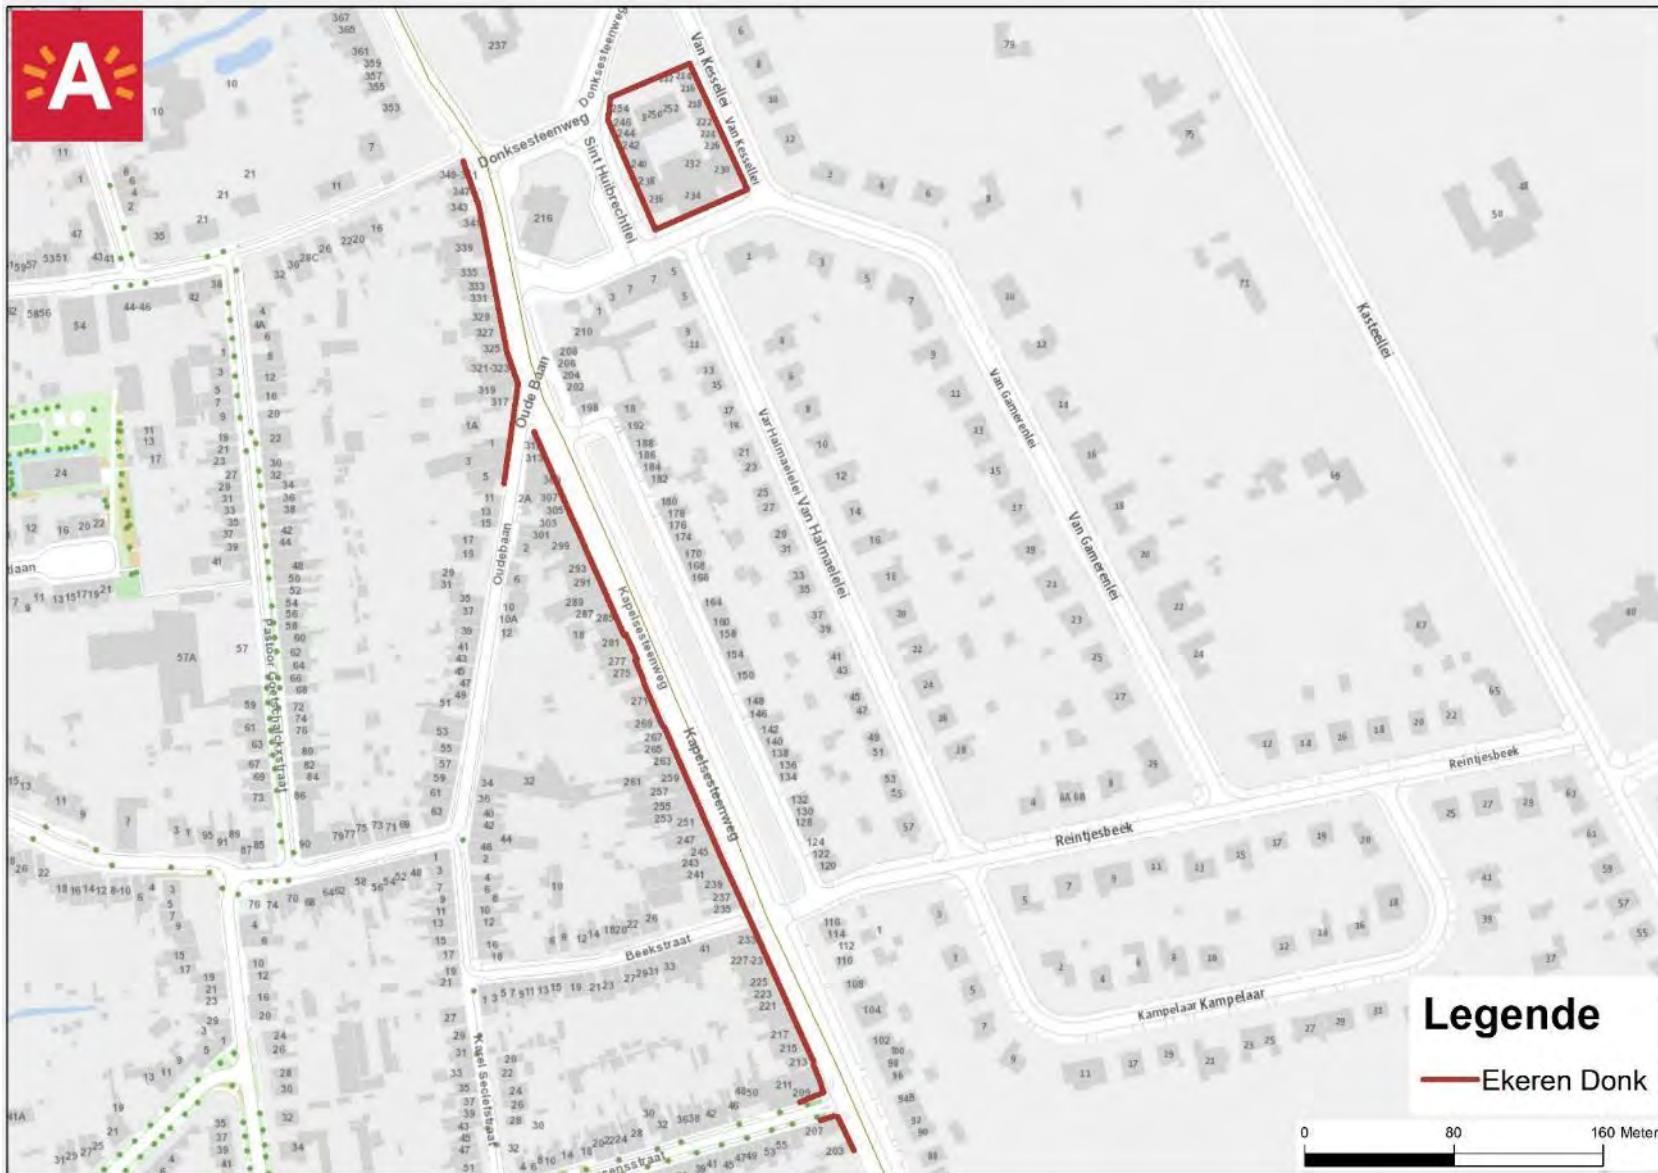

Deze bijlage omvat de kaarten en de lijsten van de geanalyseerde winkelgebieden.

2 Kaarten van de geanalyseerde winkelstraten

2.1 Abdijstraat-Den TIR

2.2 Antwerpen-Noord

2.3 Brederodewijk

2.4 Centrum Antwerpen | Centraal Station

2.13 Driekoningenstraat-Statiestraat

2.14 Hoofdkernwinkelgebied Centrum Antwerpen

2.16 Linkeroever

2.17 Mechelsesteenweg

2.18 Turnhoutsebaan Bergerhout

2.19 Boomsesteenweg

2.20 Bredabaan Baanwinkels

2.21 Ekeren Donk