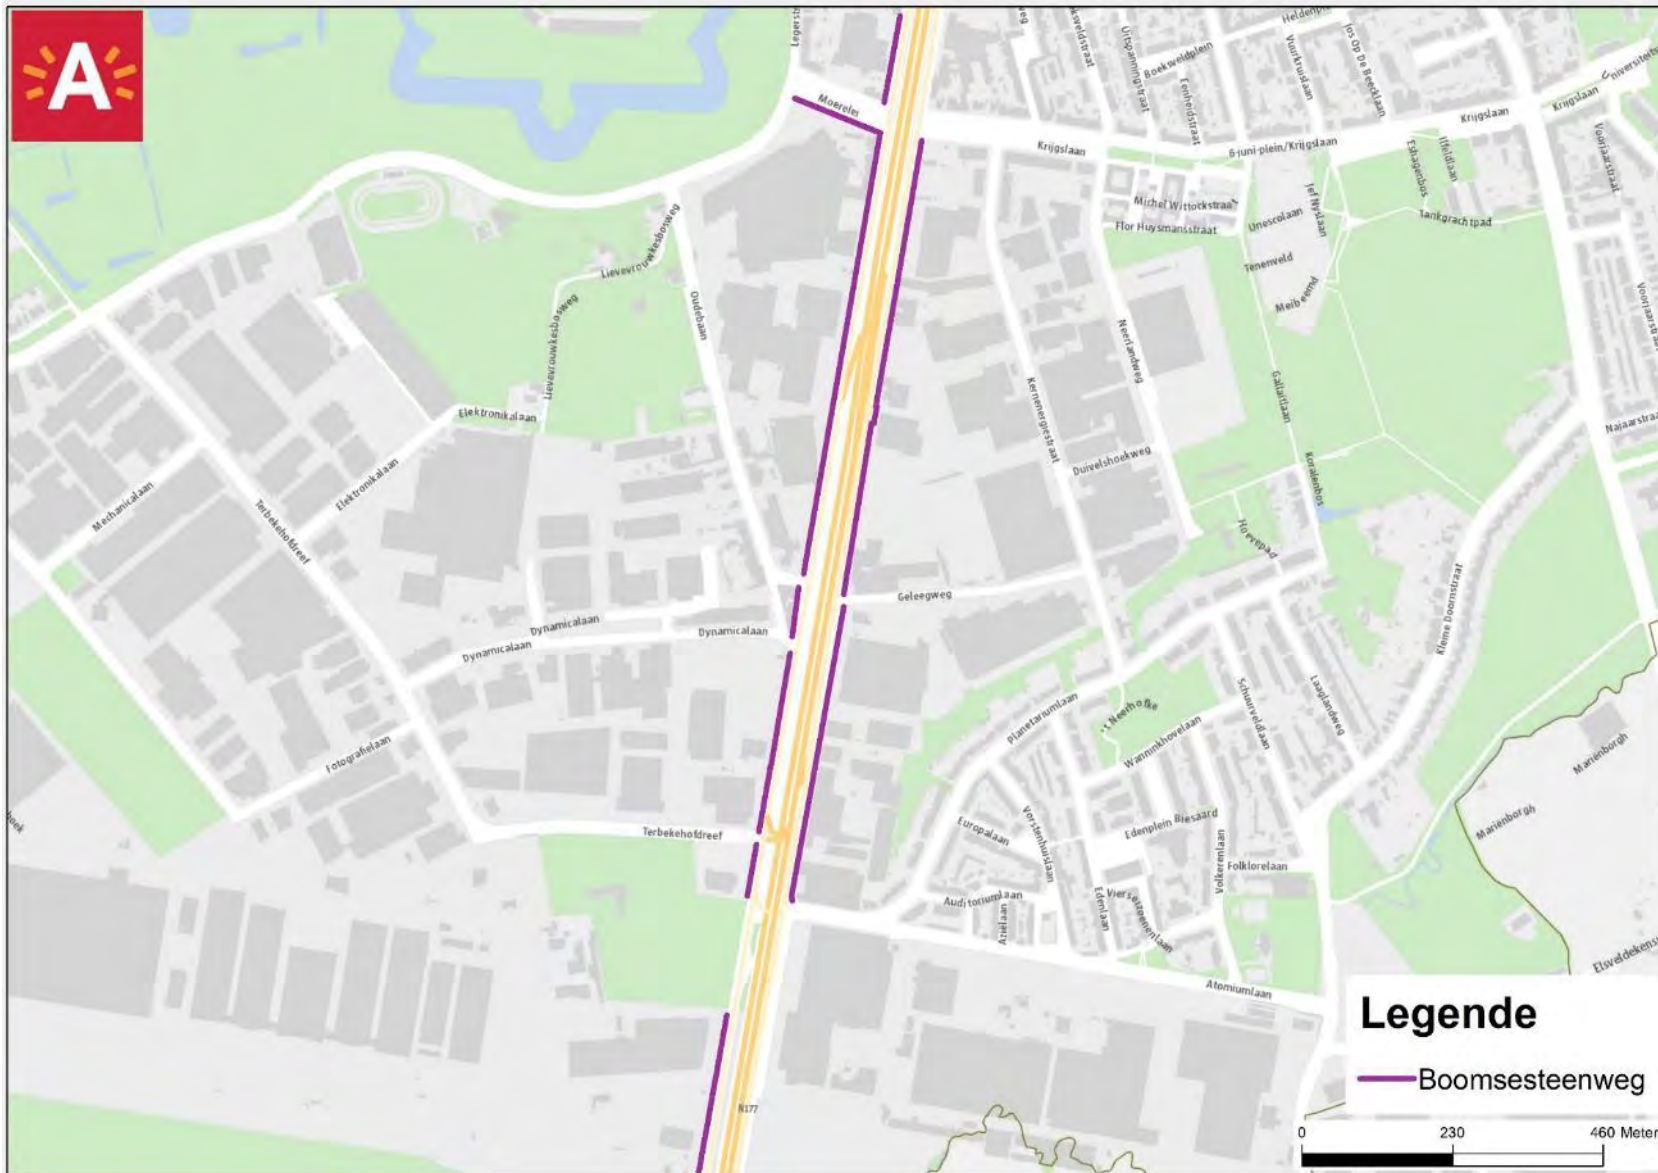

Deze bijlage omvat de kaarten en de lijsten van de geanalyseerde winkelgebieden.

2 Kaarten van de geanalyseerde winkelstraten

2.1 Abdijstraat-Den TIR

2.2 Antwerpen-Noord

2.3 Brederodewijk

2.4 Centrum Antwerpen | Centraal Station

2.13 Driekoningenstraat-Statiestraat

2.14 Hoofdkernwinkelgebied Centrum Antwerpen

2.16 Linkeroever

2.17 Mechelsesteenweg

2.18 Turnhoutsebaan Bergerhout

2.19 Boomsesteenweg

2.20 Bredabaan Baanwinkels

2.21 Ekeren Donk