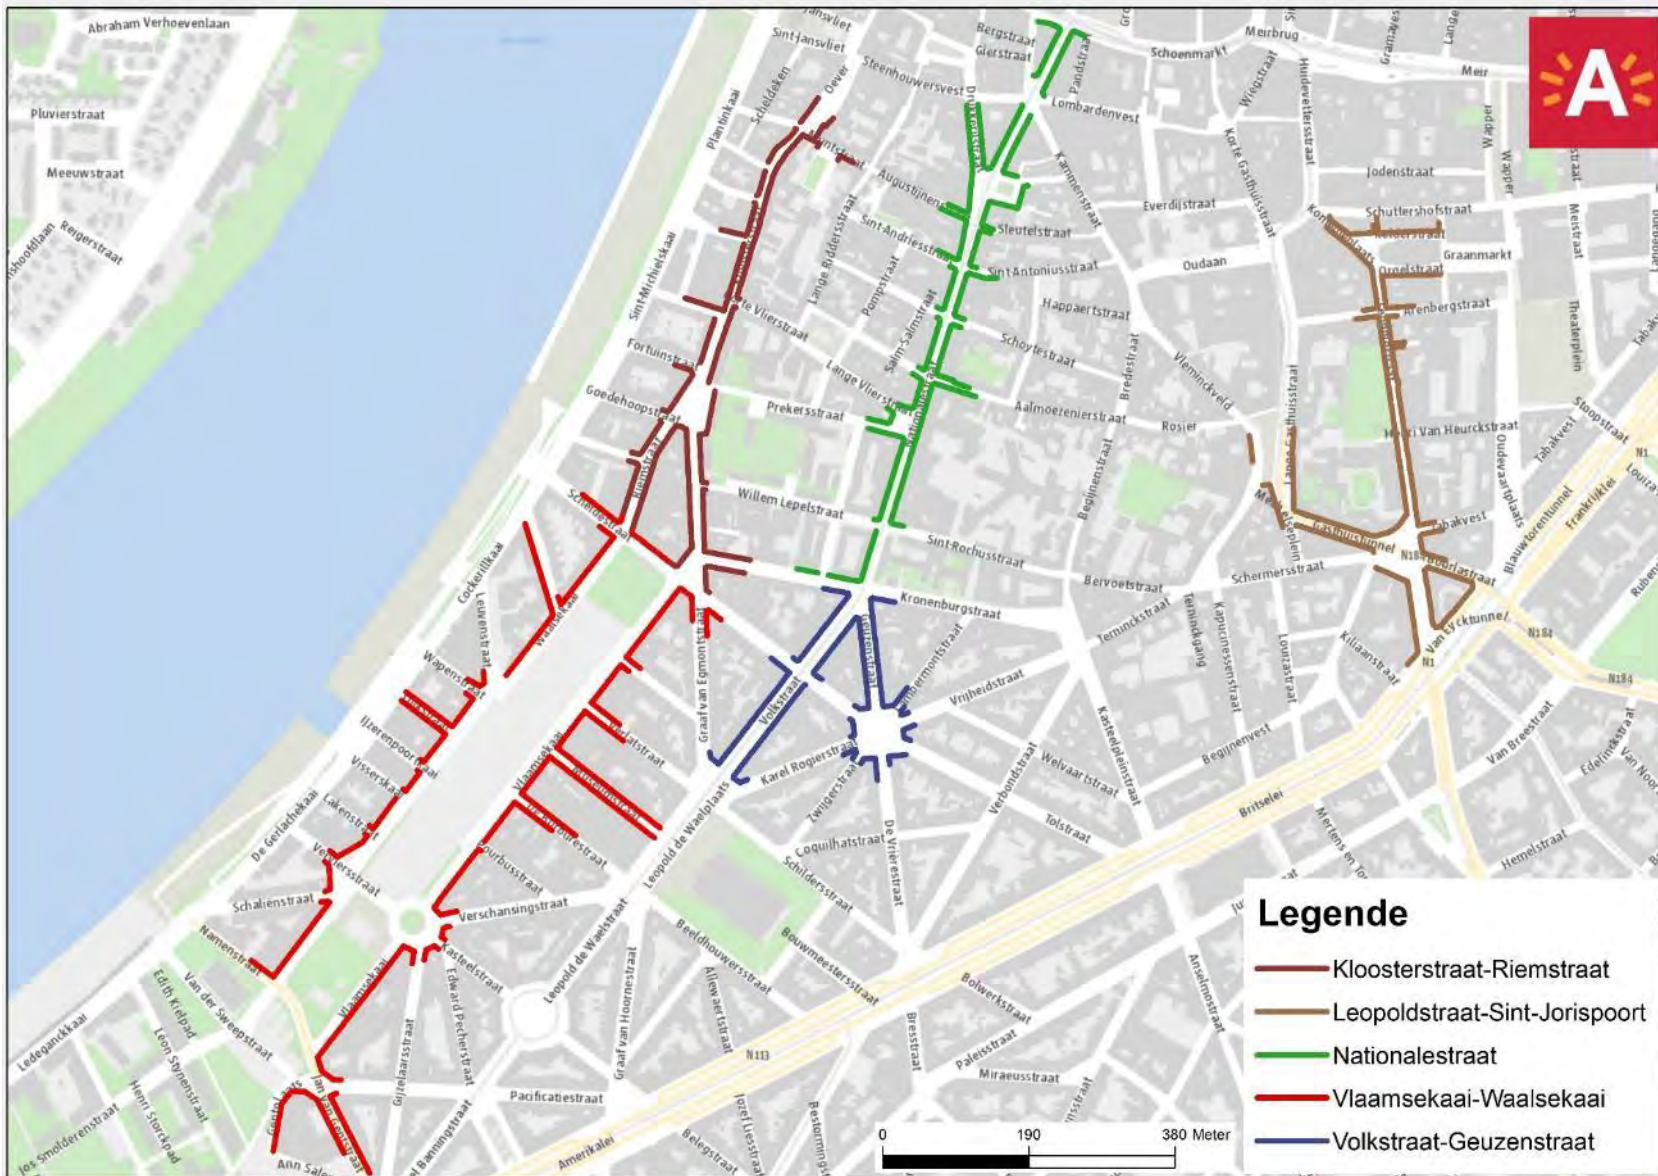

Deze bijlage omvat de kaarten en de lijsten van de geanalyseerde winkelgebieden.

2 Kaarten van de geanalyseerde winkelstraten

2.1 Abdijstraat-Den TIR

2.2 Antwerpen-Noord

2.3 Brederodewijk

2.4 Centrum Antwerpen | Centraal Station

2.5 Centrum Antwerpen | Noord

2.6 Centrum Antwerpen | Zuid

2.7 Centrum Ekeren

2.8 Centrum Hoboken

2.9 Centrum Merksem

2.10 Centrum Wilrijk

2.11 Deurne-Noord

2.12 Deurne-Zuid

2.13 Driekoningenstraat-Statiestraat

2.14 Hoofdkernwinkelgebied Centrum Antwerpen

2.16 Linkeroever

2.17 Mechelsesteenweg

2.18 Turnhoutsebaan Bergerhout

2.19 Boomsesteenweg

2.20 Bredabaan Baanwinkels

2.21 Ekeren Donk