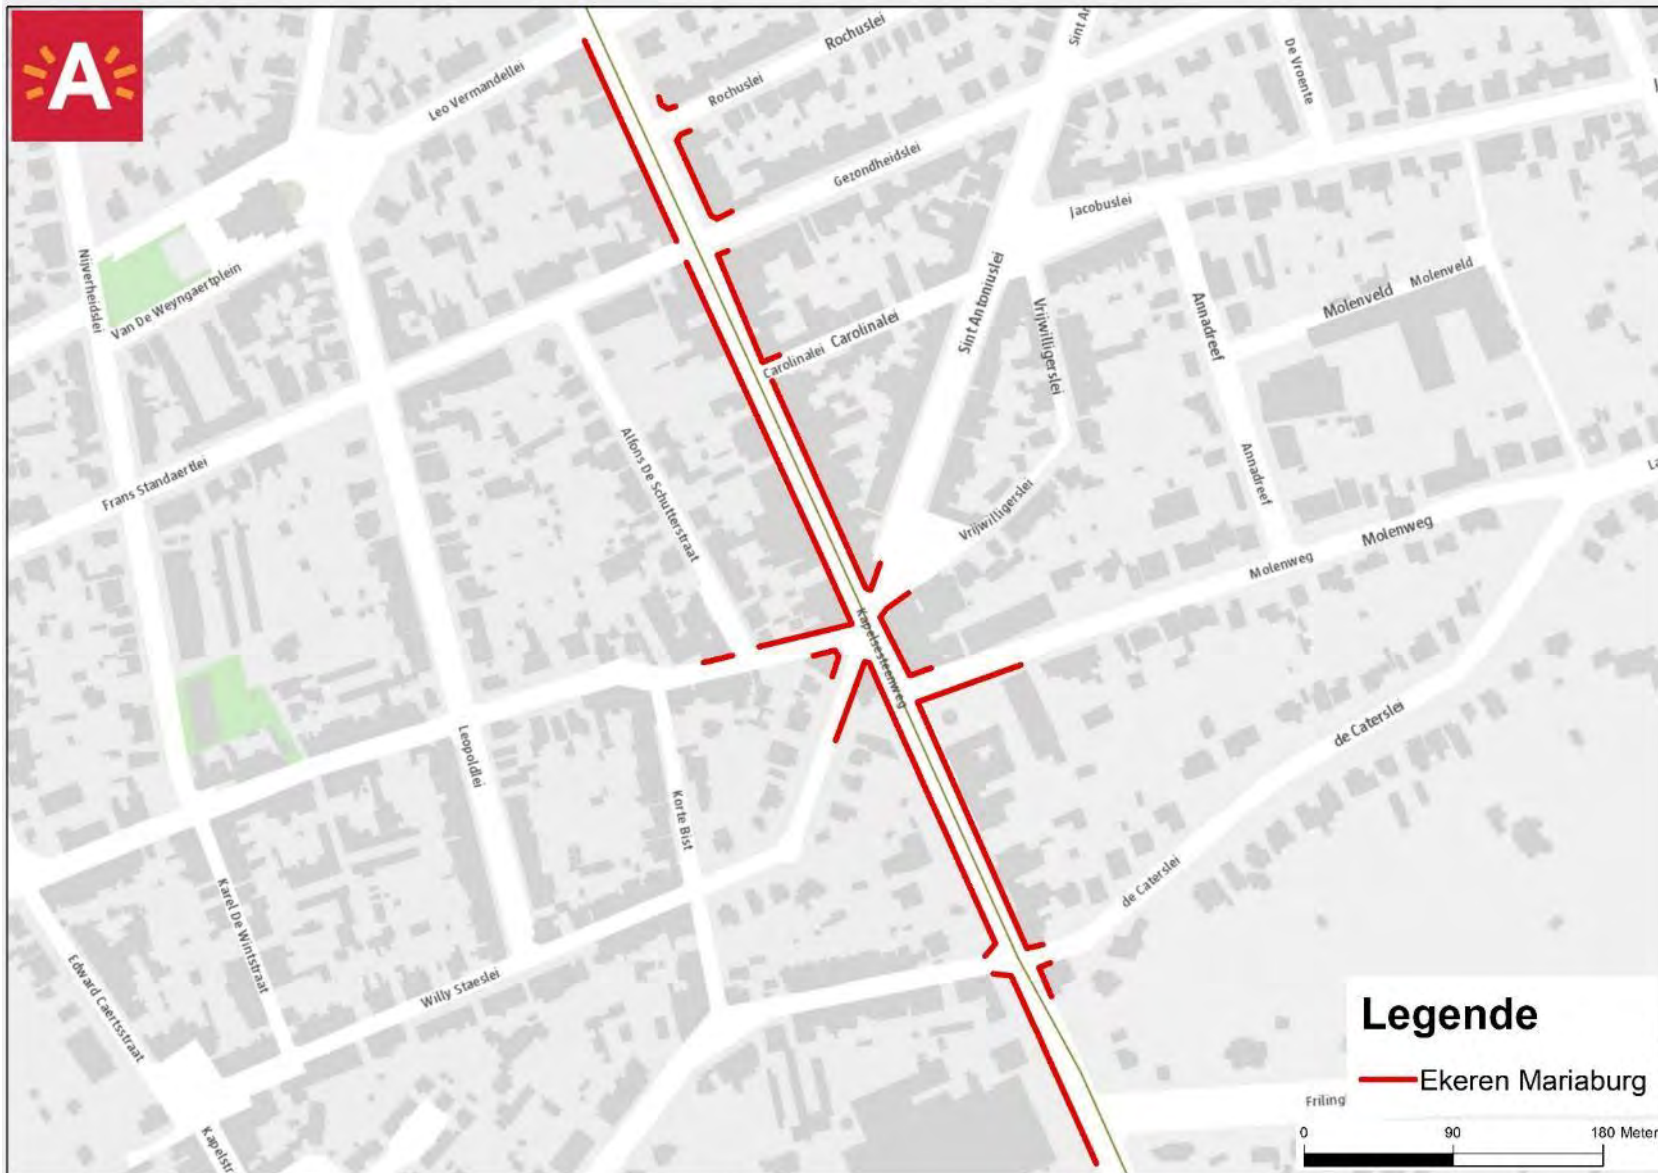

2.22 Ekeren Mariaburg