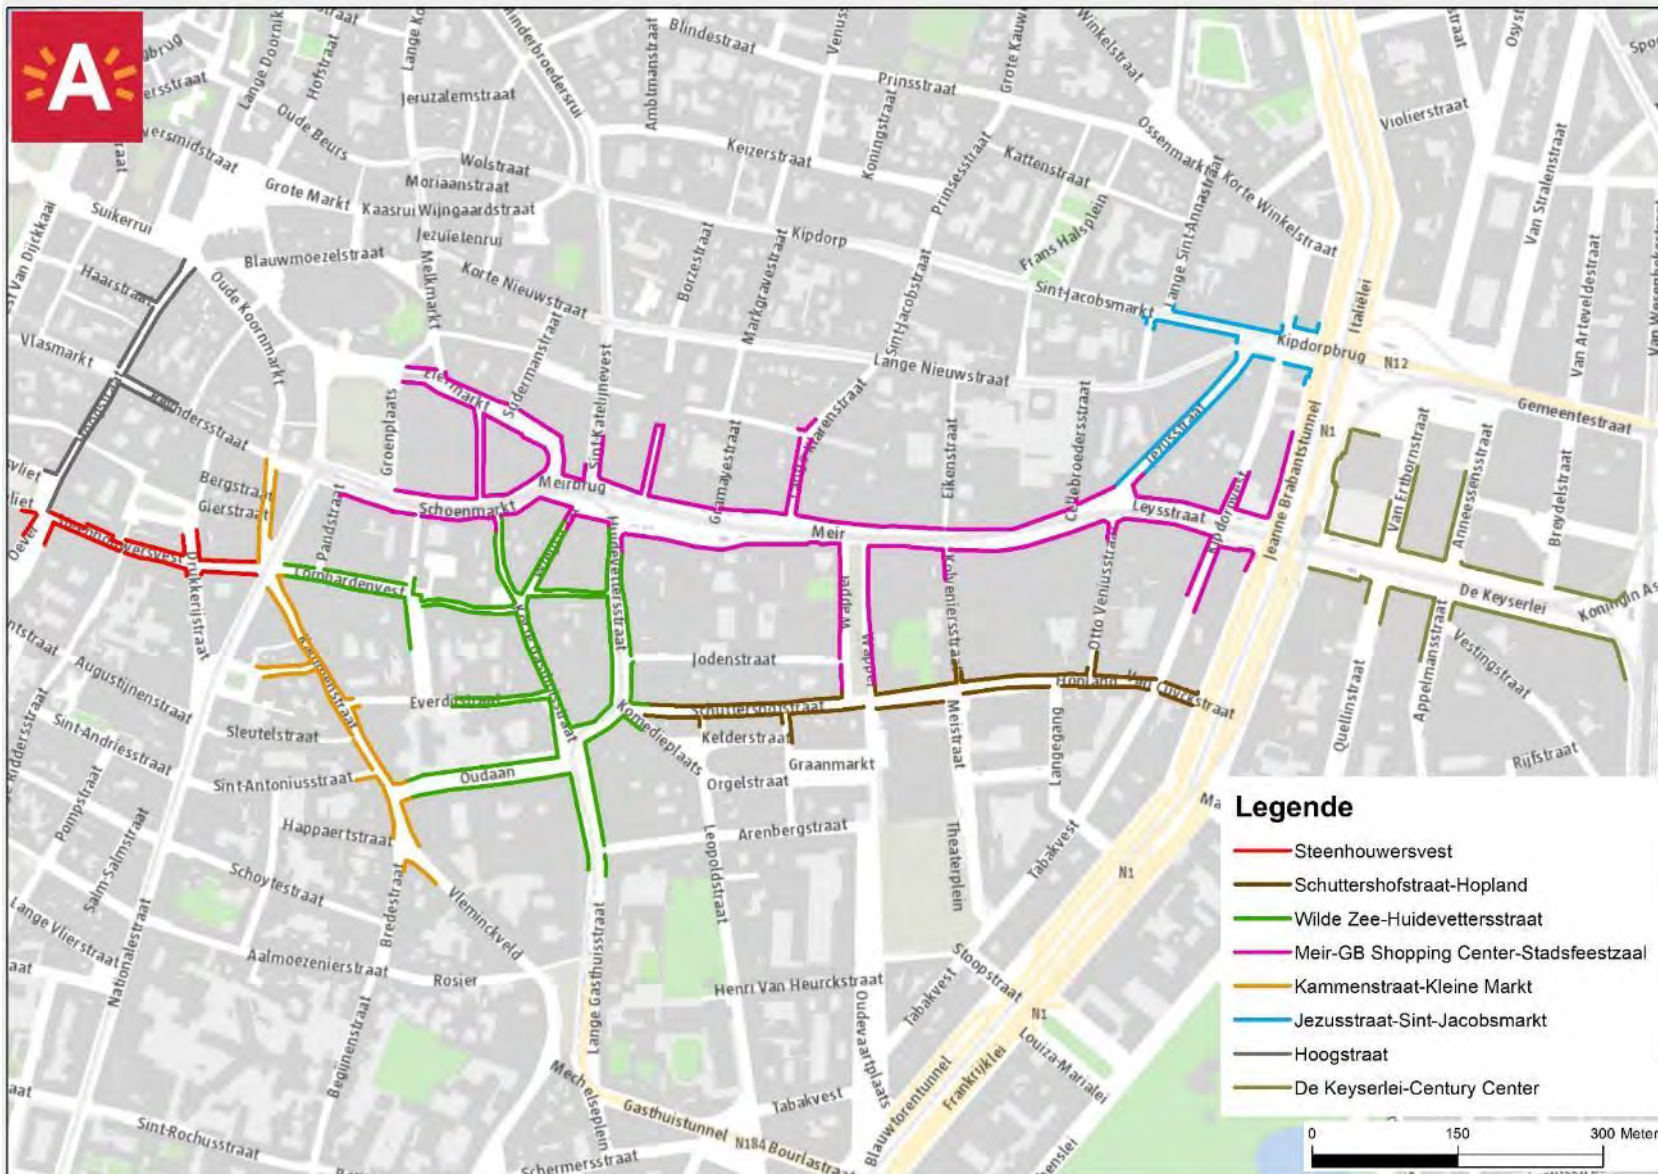

Deze bijlage omvat de kaarten en de lijsten van de geanalyseerde winkelgebieden.

2 Kaarten van de geanalyseerde winkelstraten

2.1 Abdijstraat-Den TIR

2.2 Antwerpen-Noord

2.3 Brederodewijk

2.4 Centrum Antwerpen | Centraal Station

2.5 Centrum Antwerpen | Noord

2.6 Centrum Antwerpen | Zuid

2.7 Centrum Ekeren

2.8 Centrum Hoboken

2.9 Centrum Merksem

2.10 Centrum Wilrijk

2.11 Deurne-Noord

2.12 Deurne-Zuid

2.13 Driekoningenstraat-Statiestraat

2.14 Hoofdkernwinkelgebied Centrum Antwerpen

2.16 Linkeroever

2.17 Mechelsesteenweg

2.18 Turnhoutsebaan Bergerhout

2.19 Boomsesteenweg

2.20 Bredabaan Baanwinkels

2.21 Ekeren Donk