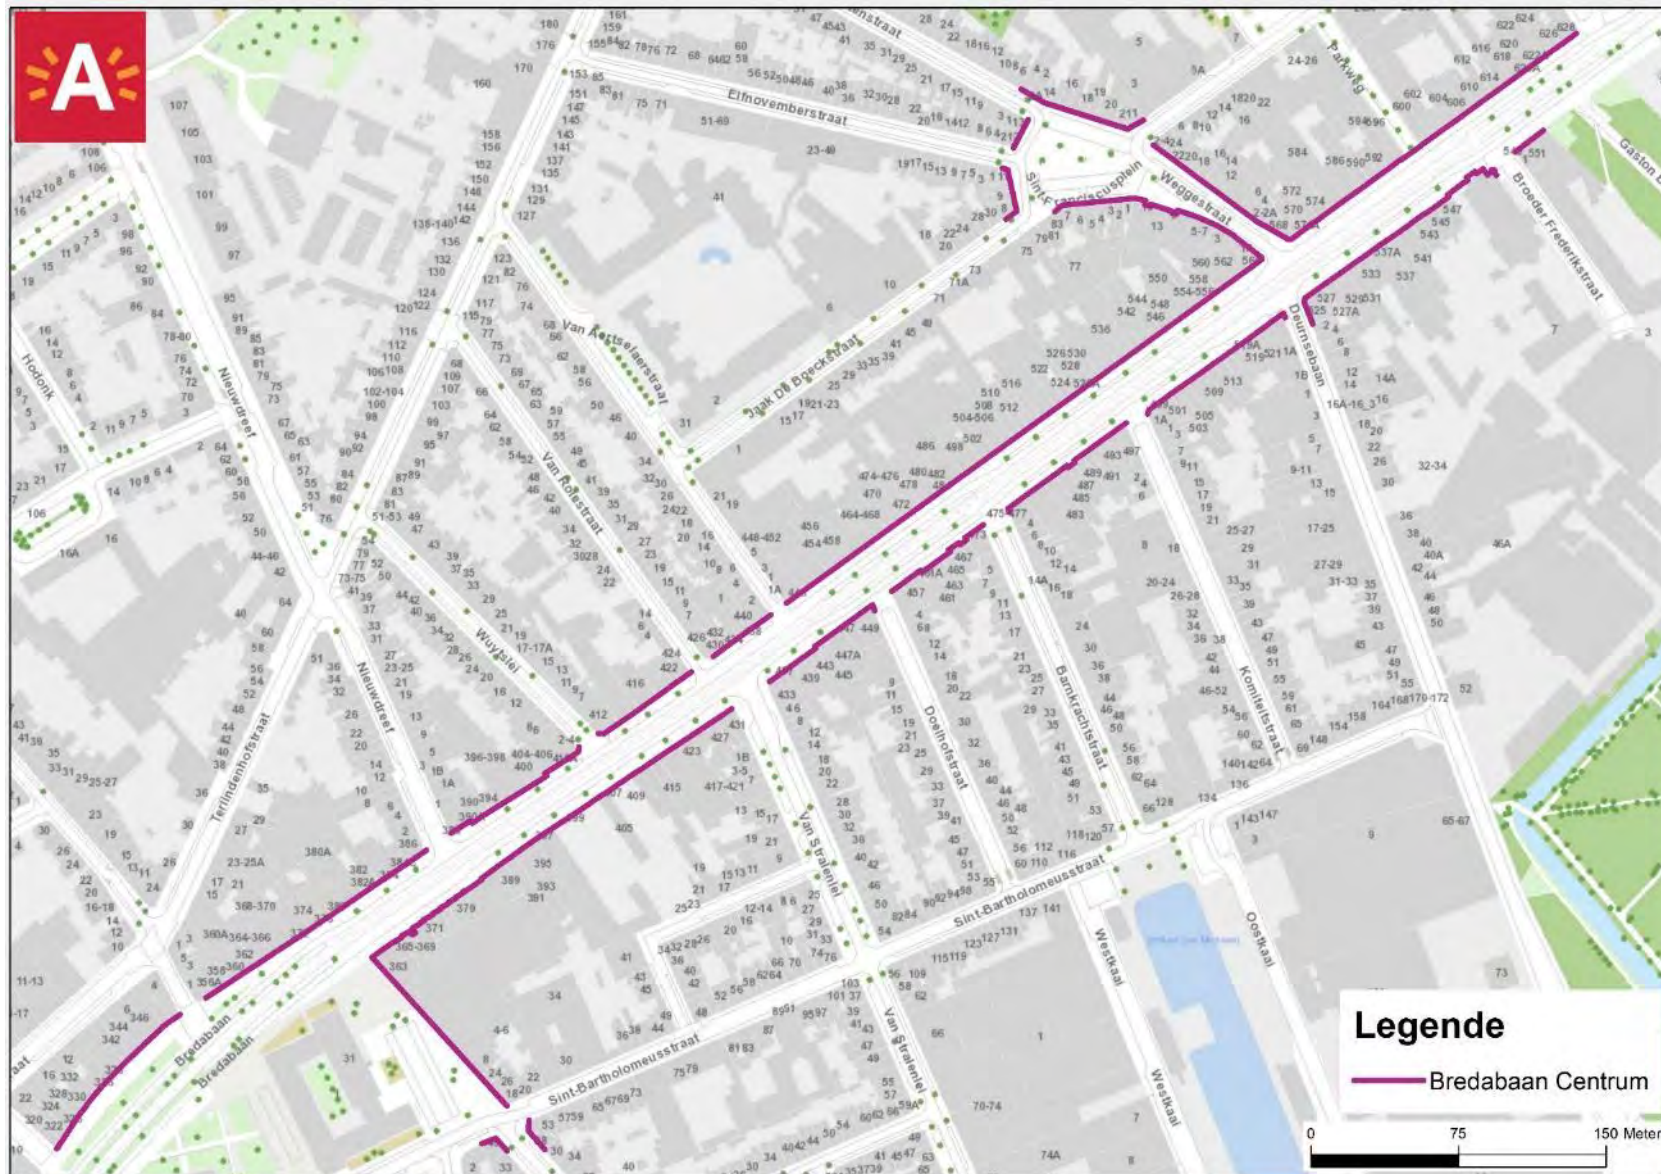

Deze bijlage omvat de kaarten en de lijsten van de geanalyseerde winkelgebieden.

2 Kaarten van de geanalyseerde winkelstraten

2.1 Abdijstraat-Den TIR

2.2 Antwerpen-Noord

2.3 Brederodewijk

2.4 Centrum Antwerpen | Centraal Station

2.5 Centrum Antwerpen | Noord

2.6 Centrum Antwerpen | Zuid

2.7 Centrum Ekeren

2.8 Centrum Hoboken

2.9 Centrum Merksem

2.10 Centrum Wilrijk

2.11 Deurne-Noord

2.12 Deurne-Zuid

2.13 Driekoningenstraat-Statiestraat

2.14 Hoofdkernwinkelgebied Centrum Antwerpen

2.16 Linkeroever

2.17 Mechelsesteenweg

2.18 Turnhoutsebaan Bergerhout

2.19 Boomsesteenweg

2.20 Bredabaan Baanwinkels

2.21 Ekeren Donk