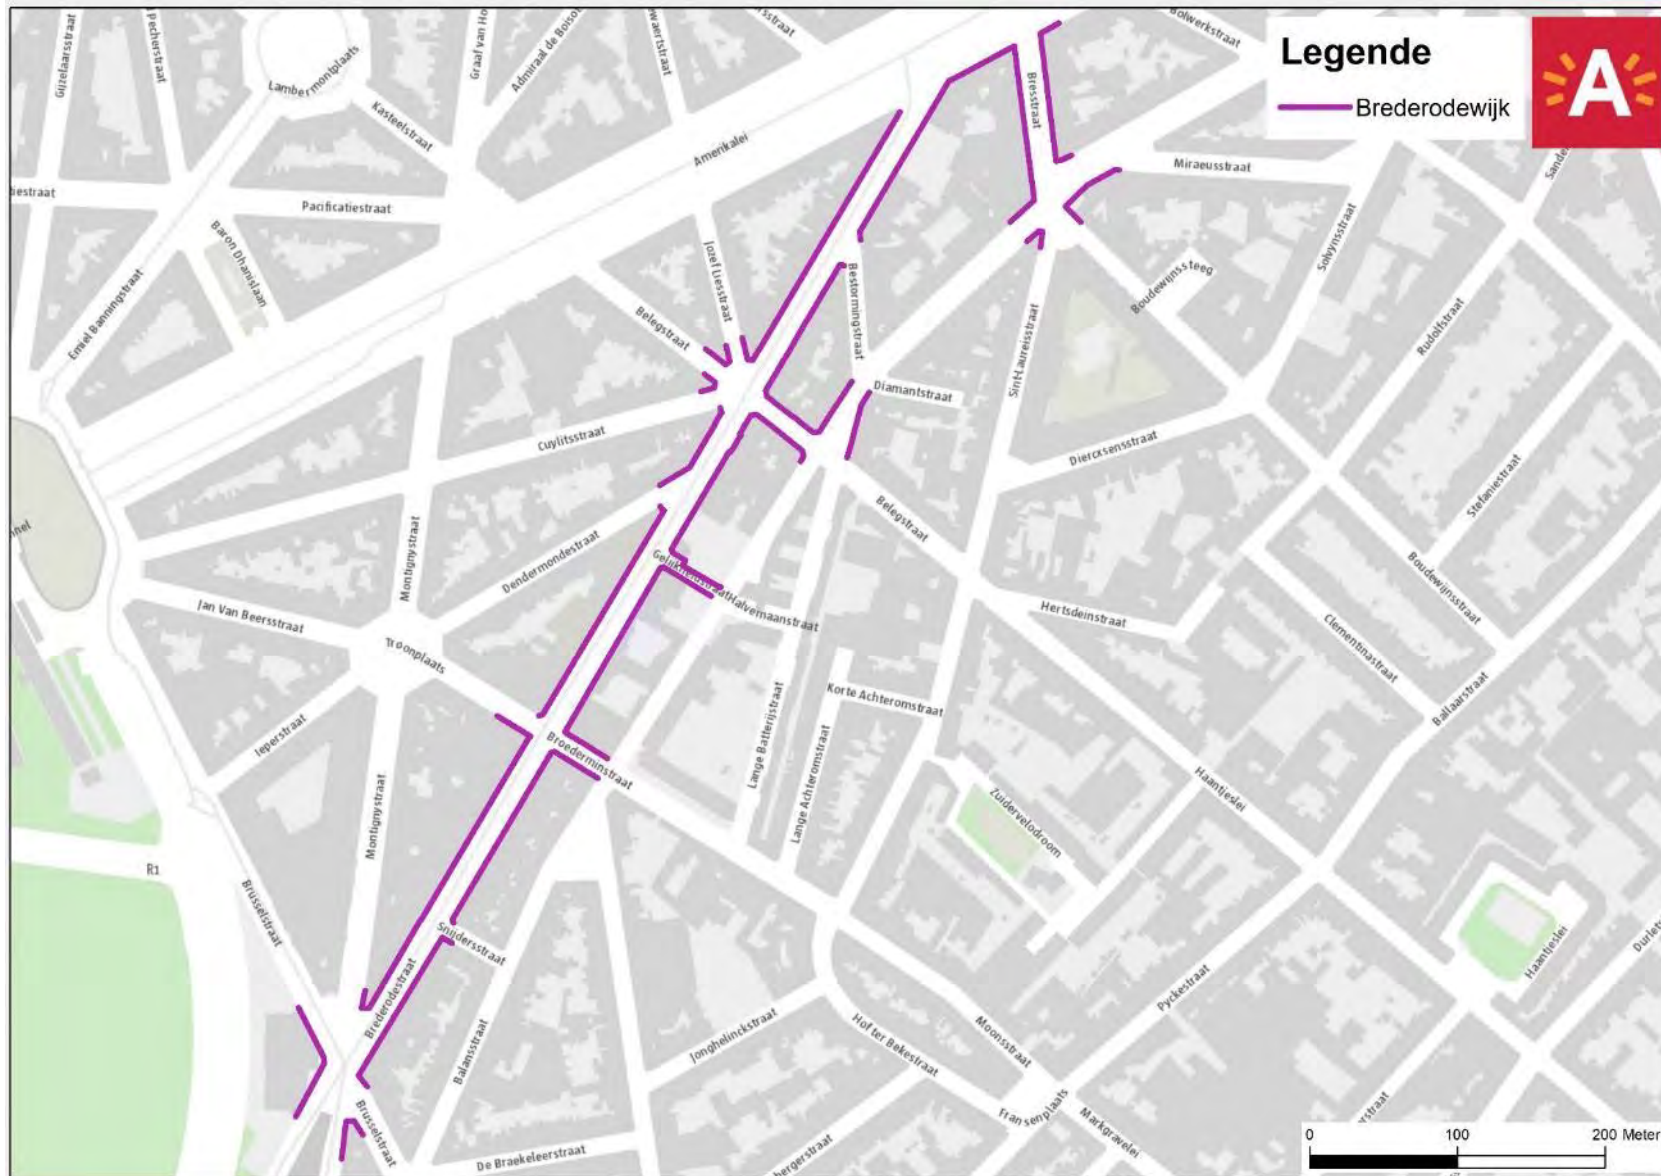

Deze bijlage omvat de kaarten en de lijsten van de geanalyseerde winkelgebieden.

2 Kaarten van de geanalyseerde winkelstraten

2.1 Abdijstraat-Den TIR

2.2 Antwerpen-Noord

2.3 Brederodewijk

2.4 Centrum Antwerpen | Centraal Station

2.5 Centrum Antwerpen | Noord

2.6 Centrum Antwerpen | Zuid

2.7 Centrum Ekeren

2.8 Centrum Hoboken

2.9 Centrum Merksem

2.10 Centrum Wilrijk

2.11 Deurne-Noord

2.12 Deurne-Zuid

2.13 Driekoningenstraat-Statiestraat

2.14 Hoofdkernwinkelgebied Centrum Antwerpen

2.16 Linkeroever

2.17 Mechelsesteenweg

2.18 Turnhoutsebaan Bergerhout

2.19 Boomsesteenweg

2.20 Bredabaan Baanwinkels

2.21 Ekeren Donk