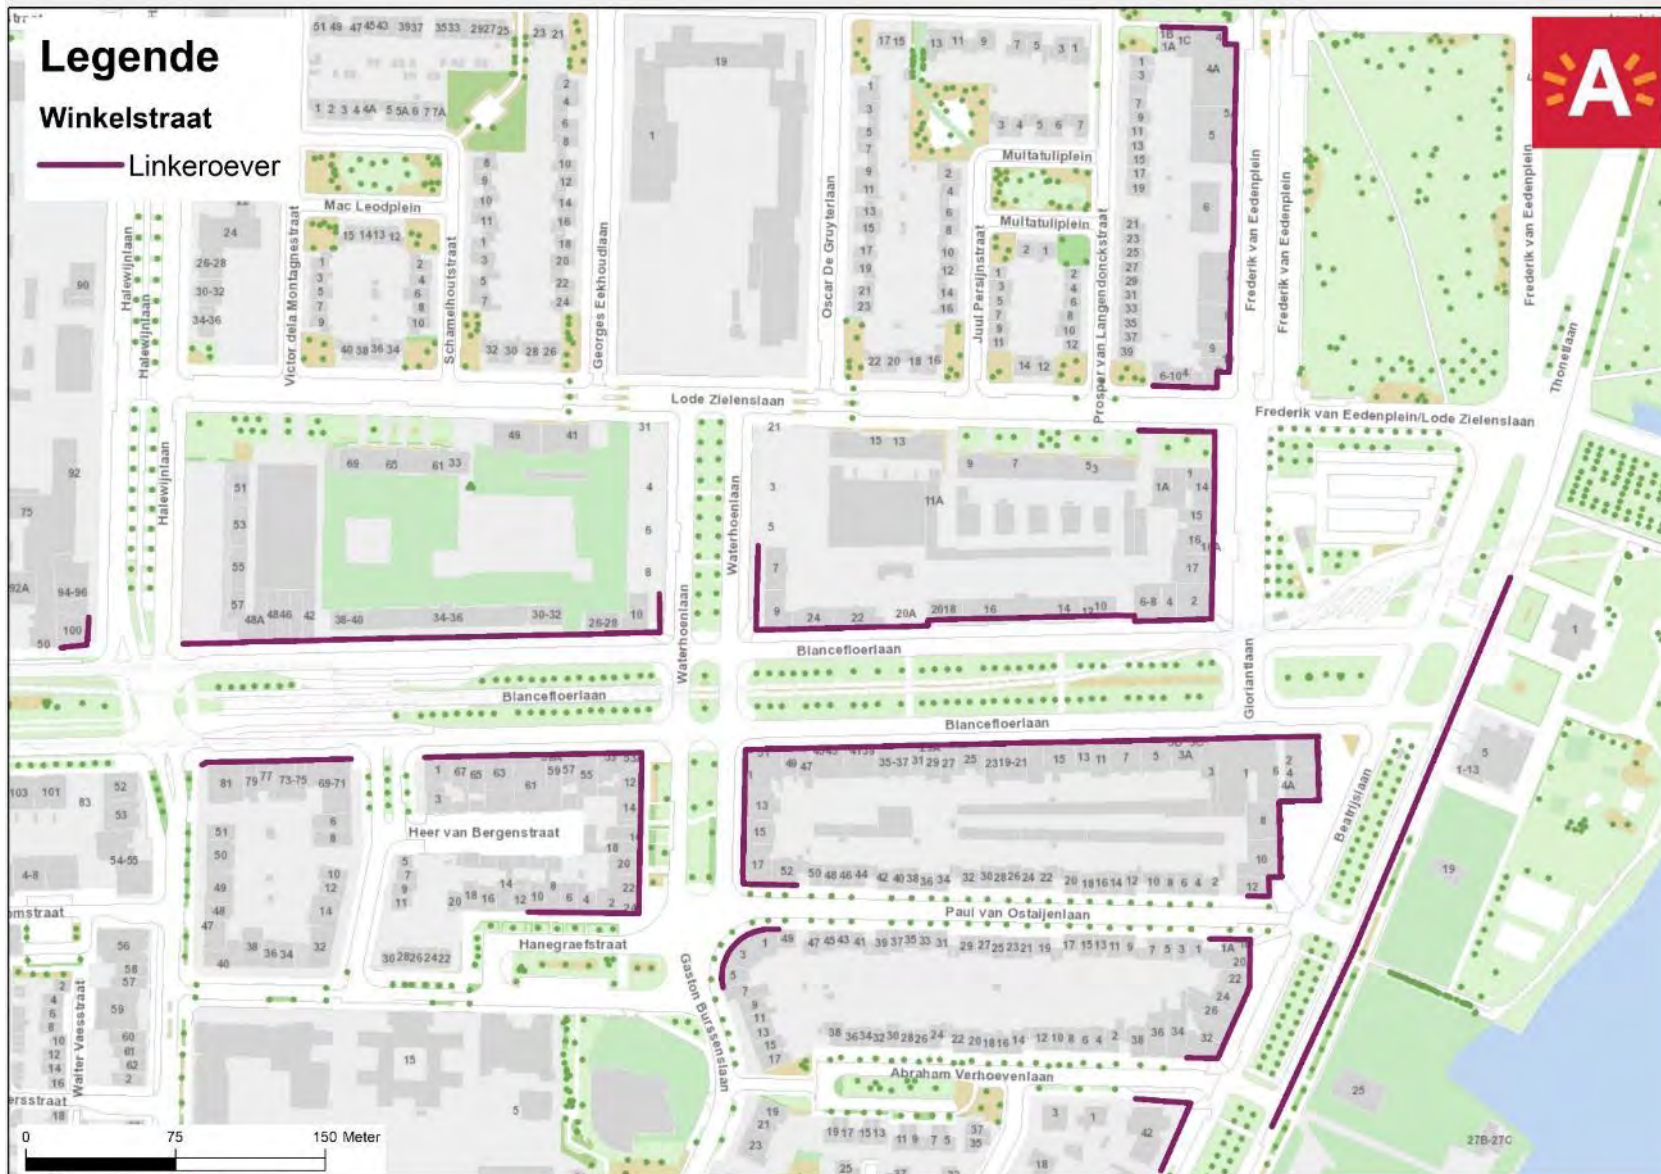

Deze bijlage omvat de kaarten en de lijsten van de geanalyseerde winkelgebieden.

2 Kaarten van de geanalyseerde winkelstraten

2.1 Abdijstraat-Den TIR

2.2 Antwerpen-Noord

2.3 Brederodewijk

2.4 Centrum Antwerpen | Centraal Station

2.5 Centrum Antwerpen | Noord

2.6 Centrum Antwerpen | Zuid

2.7 Centrum Ekeren

2.8 Centrum Hoboken

2.9 Centrum Merksem

2.10 Centrum Wilrijk

2.11 Deurne-Noord

2.12 Deurne-Zuid

2.13 Driekoningenstraat-Statiestraat

2.14 Hoofdkernwinkelgebied Centrum Antwerpen

2.16 Linkeroever

2.17 Mechelsesteenweg

2.18 Turnhoutsebaan Bergerhout

2.19 Boomsesteenweg

2.20 Bredabaan Baanwinkels

2.21 Ekeren Donk