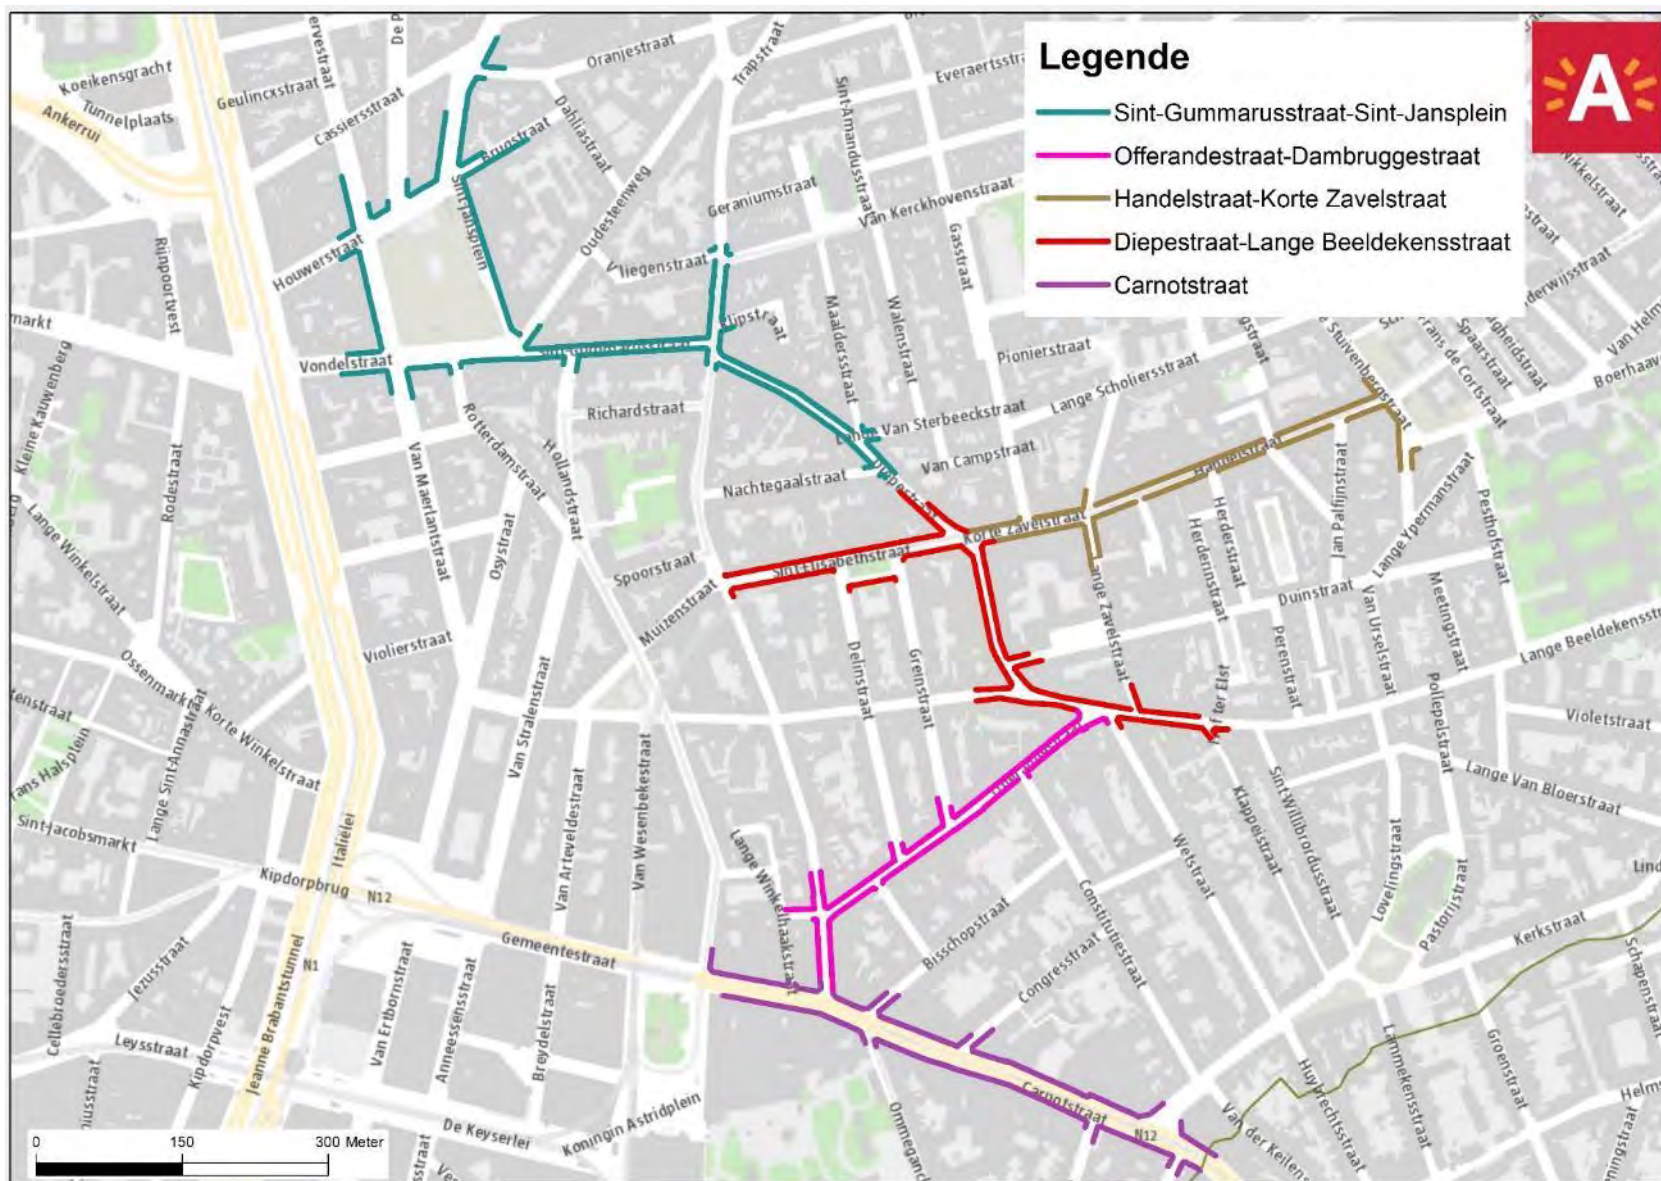

OPEN voor
BUSINESS

METING VAN DE ANTWERPSE WINKELSTRATEN 2022 | bijlage

Ondernemen en stadsmarketing | business en innovatie

Inhoudsopgave

Inhoudsopgave.....	2
1 Inleiding.....	3
2 Kaarten van de geanalyseerde winkelstraten	3
2.1 Abdijstraat-Den TIR.....	4
2.2 Antwerpen-Noord.....	5
2.3 Brederodewijk.....	6
2.4 Centrum Antwerpen Centraal Station.....	7
2.5 Centrum Antwerpen Noord.....	8
2.6 Centrum Antwerpen Zuid	9
2.7 Centrum Ekeren.....	10
2.8 Centrum Hoboken.....	11
2.9 Centrum Merksem.....	12
2.10 Centrum Wilrijk.....	13
2.11 Deurne-Noord.....	14
2.12 Deurne-Zuid.....	15
2.13 Driekoningenstraat-Statiestraat.....	16
2.14 Hoofdkernwinkelgebied Centrum Antwerpen	17
2.15 Kasteelplein-Anselmostraat.....	18
2.16 Linkeroever	19
2.17 Mechelsesteenweg.....	20
2.18 Turnhoutsebaan Borgerhout.....	21
2.19 Boomsesteenweg.....	22
2.20 Bredabaan Baanwinkels.....	23
2.21 Ekeren Donk.....	24
2.22 Ekeren Mariaburg.....	25
3 Lijst van de geanalyseerde winkelstraten	26

Laatste revisie: 03/10/2022

1 Inleiding

De meting van de Antwerpse winkelstraten 2022 is een inventarisatie van het commercieel aanbod in de winkelgebieden van stad Antwerpen. Het is het zevende driejaarlijkse onderzoek dat Stad Antwerpen zelf uitvoerde in de periode 2004-2022. Daarvoor werd deze studie door een extern studiebureau georganiseerd (1997 en 2001). Omdat de methodologie sinds 2004 onveranderd is gebleven, is het zeer leerrijk om evoluties in het aanbod te onderzoeken voor de verschillende winkelgebieden.

Deze bijlage omvat de kaarten en de lijsten van de geanalyseerde winkelgebieden.

2 Kaarten van de geanalyseerde winkelstraten

2.1 Abdijstraat-Den TIR

2.2 Antwerpen-Noord

2.3 Brederodewijk

2.4 Centrum Antwerpen | Centraal Station

2.13 Driekoningenstraat-Statiestraat

2.14 Hoofdkernwinkelgebied Centrum Antwerpen

2.16 Linkeroever

2.17 Mechelsesteenweg

2.18 Turnhoutsebaan Bergerhout

2.19 Boomsesteenweg

2.20 Bredabaan Baanwinkels

2.21 Ekeren Donk