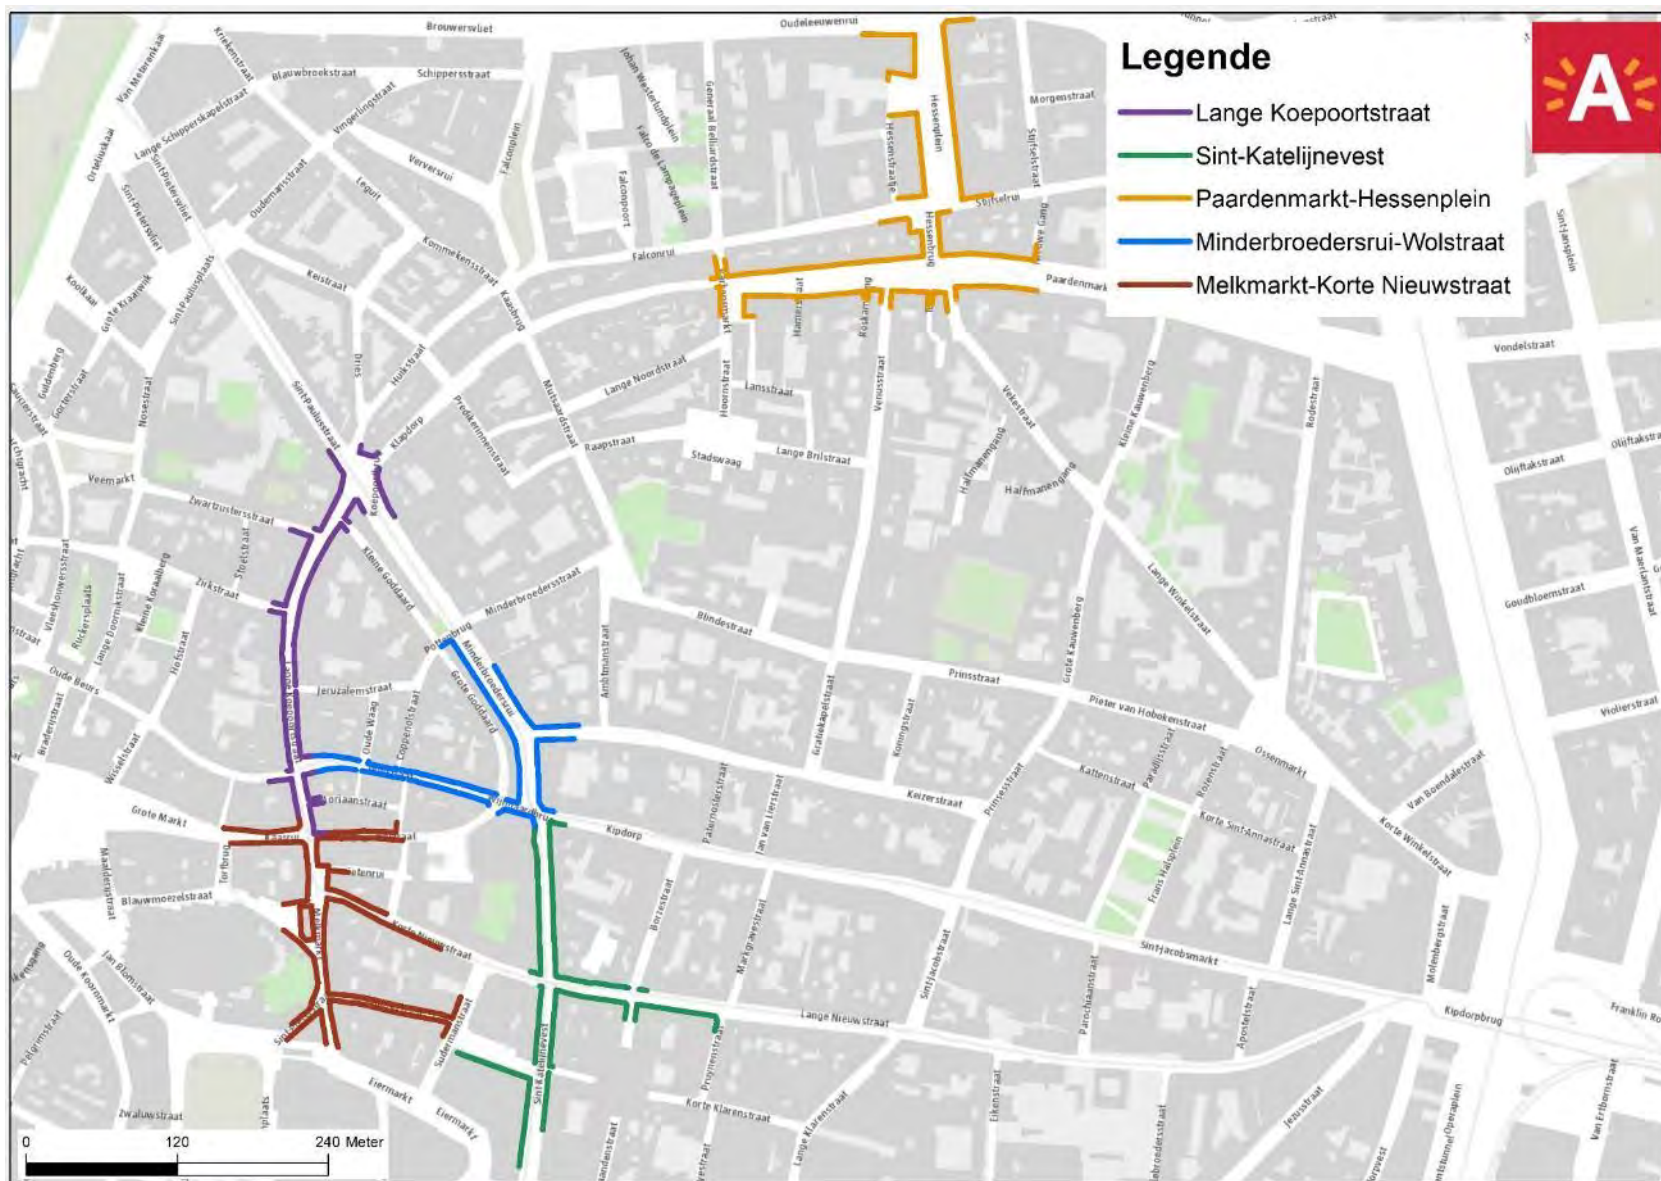

Deze bijlage omvat de kaarten en de lijsten van de geanalyseerde winkelgebieden.

2 Kaarten van de geanalyseerde winkelstraten

2.1 Abdijstraat-Den TIR

2.2 Antwerpen-Noord

2.3 Brederodewijk

2.4 Centrum Antwerpen | Centraal Station

2.5 Centrum Antwerpen | Noord

2.6 Centrum Antwerpen | Zuid

2.7 Centrum Ekeren

2.8 Centrum Hoboken

2.9 Centrum Merksem

2.10 Centrum Wilrijk

2.11 Deurne-Noord

2.12 Deurne-Zuid

2.13 Driekoningenstraat-Statiestraat

2.14 Hoofdkernwinkelgebied Centrum Antwerpen

2.16 Linkeroever

2.17 Mechelsesteenweg

2.18 Turnhoutsebaan Bergerhout

2.19 Boomsesteenweg

2.20 Bredabaan Baanwinkels

2.21 Ekeren Donk