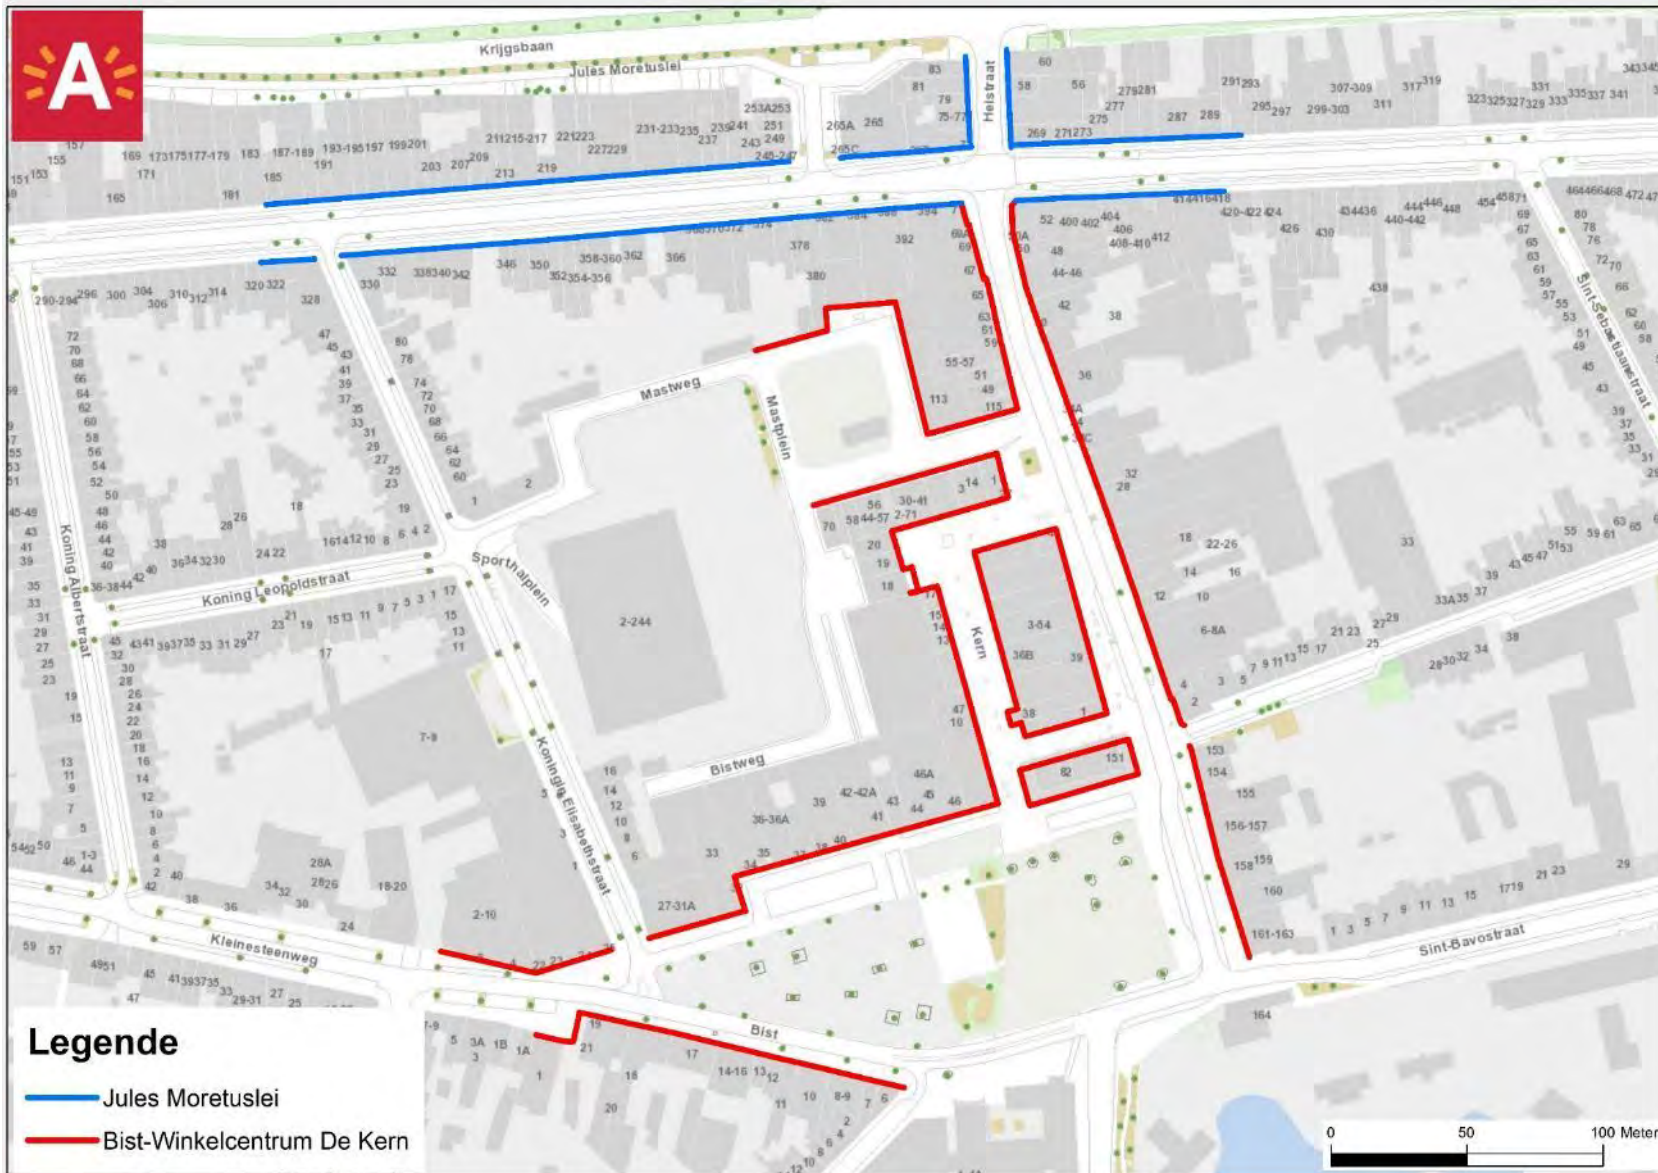

Deze bijlage omvat de kaarten en de lijsten van de geanalyseerde winkelgebieden.

2 Kaarten van de geanalyseerde winkelstraten

2.1 Abdijstraat-Den TIR

2.2 Antwerpen-Noord

2.3 Brederodewijk

2.4 Centrum Antwerpen | Centraal Station

2.5 Centrum Antwerpen | Noord

2.6 Centrum Antwerpen | Zuid

2.7 Centrum Ekeren

2.8 Centrum Hoboken

2.9 Centrum Merksem

2.10 Centrum Wilrijk

2.11 Deurne-Noord

2.12 Deurne-Zuid

2.13 Driekoningenstraat-Statiestraat

2.14 Hoofdkernwinkelgebied Centrum Antwerpen

2.16 Linkeroever

2.17 Mechelsesteenweg

2.18 Turnhoutsebaan Bergerhout

2.19 Boomsesteenweg

2.20 Bredabaan Baanwinkels

2.21 Ekeren Donk