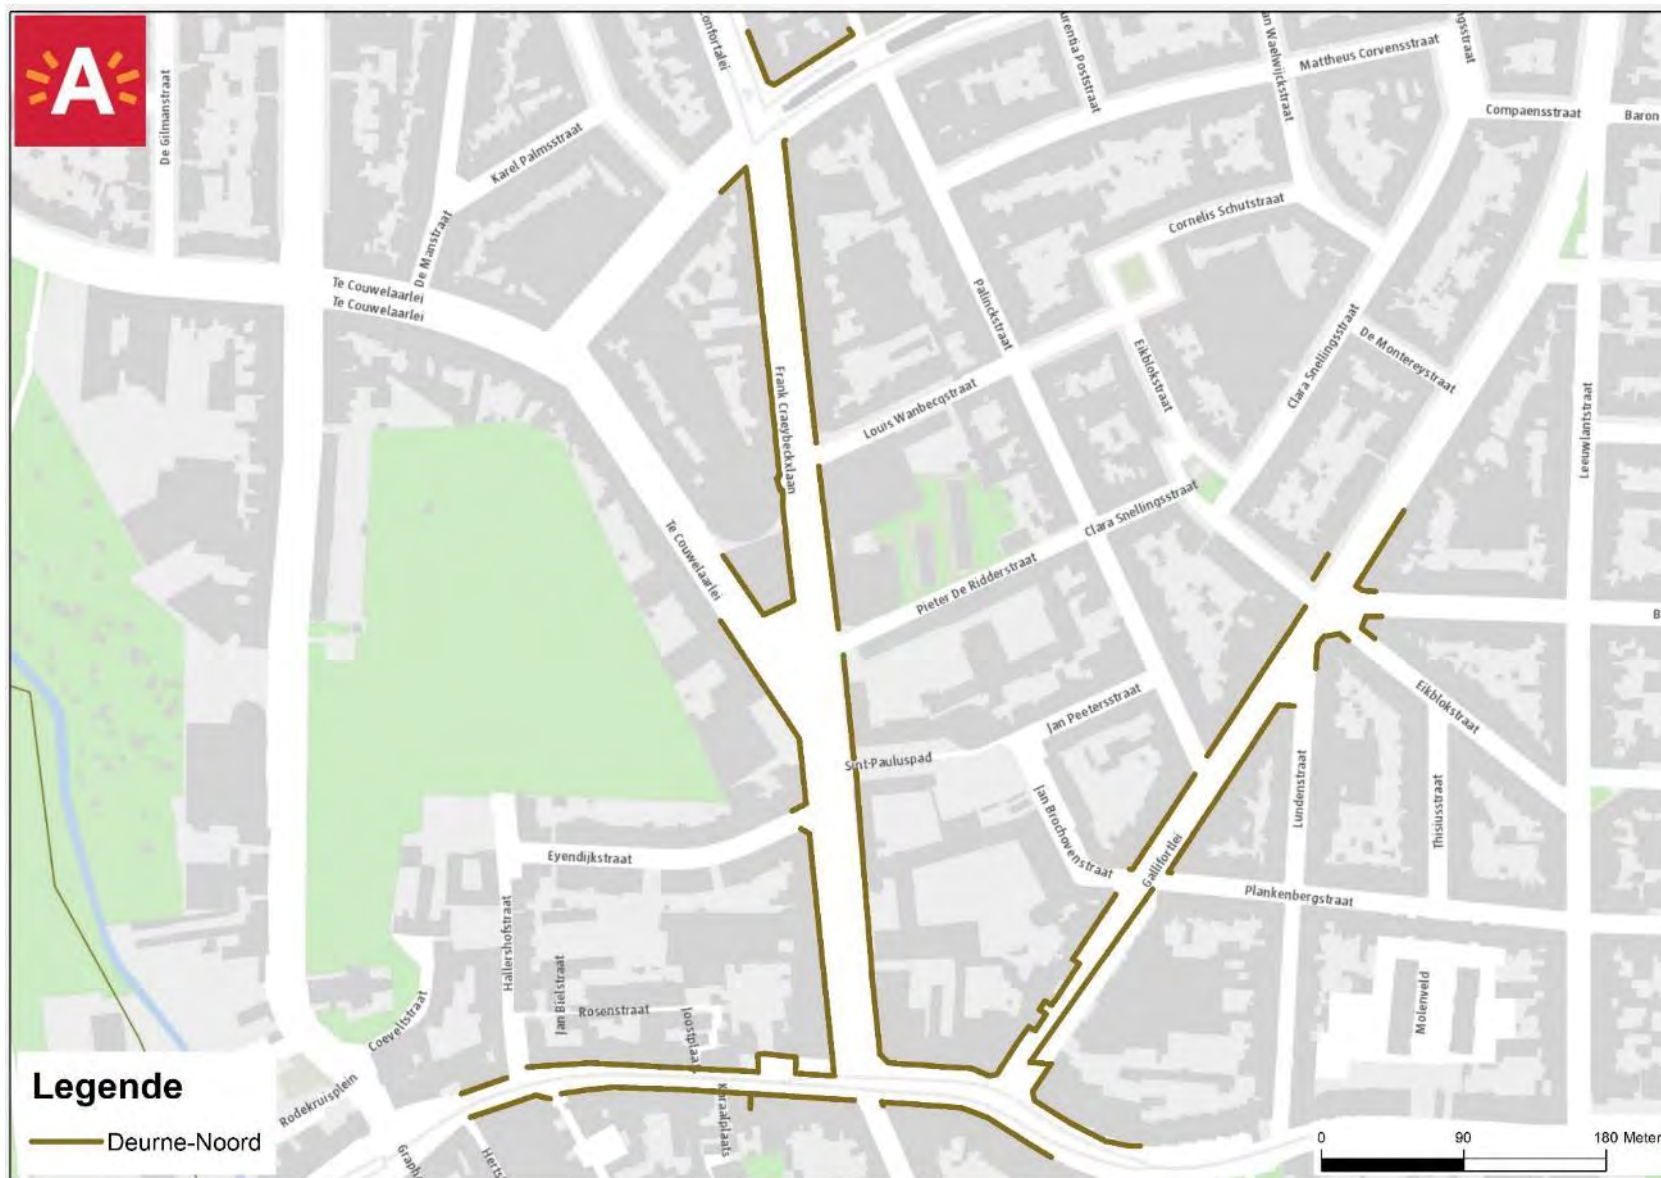

Deze bijlage omvat de kaarten en de lijsten van de geanalyseerde winkelgebieden.

2 Kaarten van de geanalyseerde winkelstraten

2.1 Abdijstraat-Den TIR

2.2 Antwerpen-Noord

2.3 Brederodewijk

2.4 Centrum Antwerpen | Centraal Station

2.5 Centrum Antwerpen | Noord

2.6 Centrum Antwerpen | Zuid

2.7 Centrum Ekeren

2.8 Centrum Hoboken

2.9 Centrum Merksem

2.10 Centrum Wilrijk

2.11 Deurne-Noord

2.12 Deurne-Zuid

2.13 Driekoningenstraat-Statiestraat

2.14 Hoofdkernwinkelgebied Centrum Antwerpen

2.16 Linkeroever

2.17 Mechelsesteenweg

2.18 Turnhoutsebaan Bergerhout

2.19 Boomsesteenweg

2.20 Bredabaan Baanwinkels

2.21 Ekeren Donk